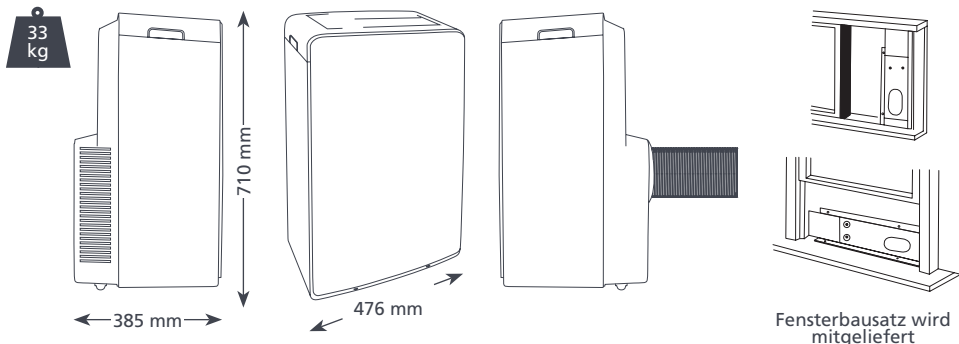

KENNDATEN	
Kühlkapazität	11,601 Btu/h – 3,4 kW
Heizleistung	9,212 Btu/h – 2,7 kW*
Versorgungsspannung	230 v 50 Hz 8 A
Temperaturbereich	16-35°C
Lärmpegel	63-64dB(A)
Netzkabel	2 m mit Stecker
Flexi-Ablaufrohr	135 mm ID, 147 mm AD, 1,5 m Länge