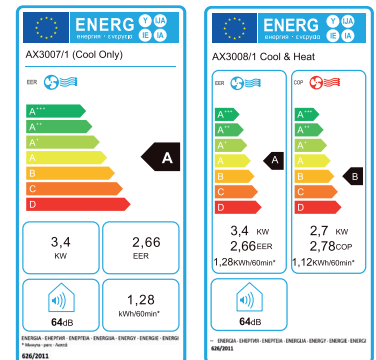

MOBILES KLIMAGERÄT

DE

NEU!

Mobiles Klimagerät

Das Beste aus beiden Welten! Ein umweltfreundliches, mobiles Klimagerät mit dem natürlichen Kältemittel R290, das gleichzeitig von einer umfangreichen Palette an Ausstattungsmerkmalen und Funktionen profitiert!

HAUPTMERKMALE

- Verwendetes Kältemittel R290 - dieses macht es unglaublich umweltfreundlich.
- Heizung*, Kühlung, Automatik, Lüftung und Entfeuchtung
- Automatische Betriebsfunktion
- Eingebaute Selbstreinigungsfunktion
- °C bis °F veränderbare Temperaturanzeige
- Einstellung des Luftstroms und Automatischer Neustart
- Infrarot-Fernbedienung
- Ablaufschlauch mit Fenster- und Wandbausatz
- Kondensatanlage mit selbsttätigem Verdampfer

KENNDATEN	
Kühlkapazität	11,601 Btu/h – 3,4 kW
Heizleistung	9,212 Btu/h – 2,7 kW*
Versorgungsspannung	230 v 50 Hz 8 A
Temperaturbereich	16-35°C
Lärmpegel	63-64dB(A)
Netzkabel	2 m mit Stecker
Flexi-Ablaufrohr	135 mm ID, 147 mm AD, 1,5 m Länge